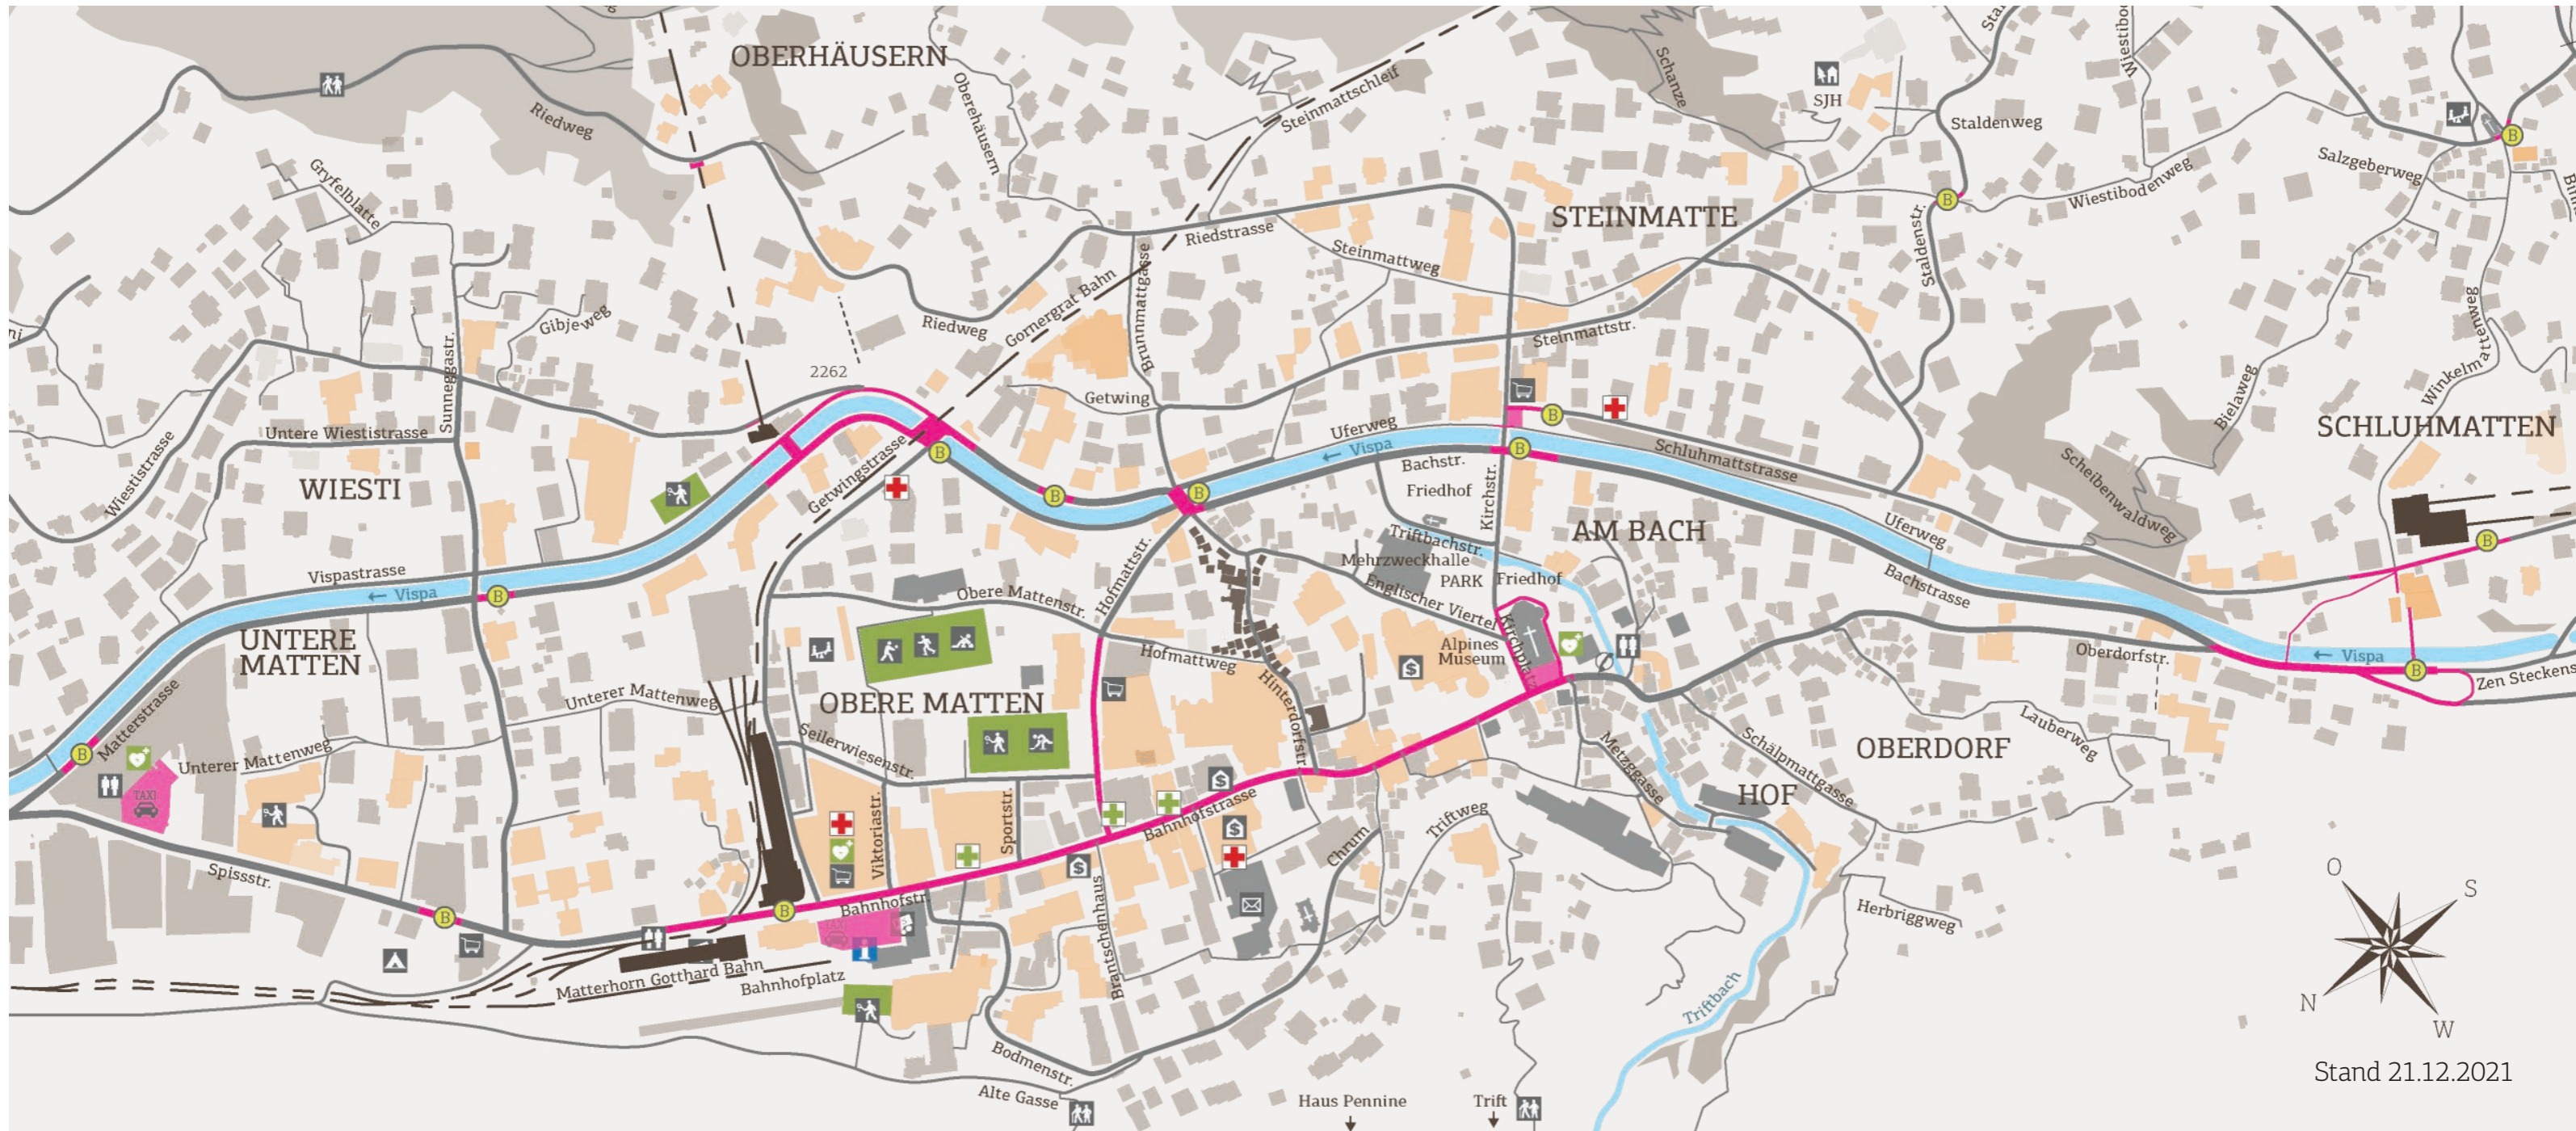

**MASKENEMPFEHLUNG IM AUSSENBEREICH.  
 PORT DU MASQUE RECOMMANDÉ DANS LES ESPACES EXTÉRIEURS.  
 MASK RECOMMENDATION IN OUTDOOR AREAS.**

Definierte Zone mit Maskenempfehlung bei erhöhtem Personenaufkommen (Eigenverantwortung) / Zone définie avec port du masque recommandé en présence d'un trop grand nombre de personnes (responsabilité personnelle) / Defined zone with mask recommendation in case of increased number of people (personal responsibility)

Aktuelle Angaben sind jeweils unter [www.zermatt.ch/covid-19](http://www.zermatt.ch/covid-19) zu finden.  
 Les informations les plus récentes sont disponibles sur le site [www.zermatt.ch/fr/covid-19](http://www.zermatt.ch/fr/covid-19)  
 Current information can be found at [www.zermatt.ch/en/covid-19](http://www.zermatt.ch/en/covid-19)