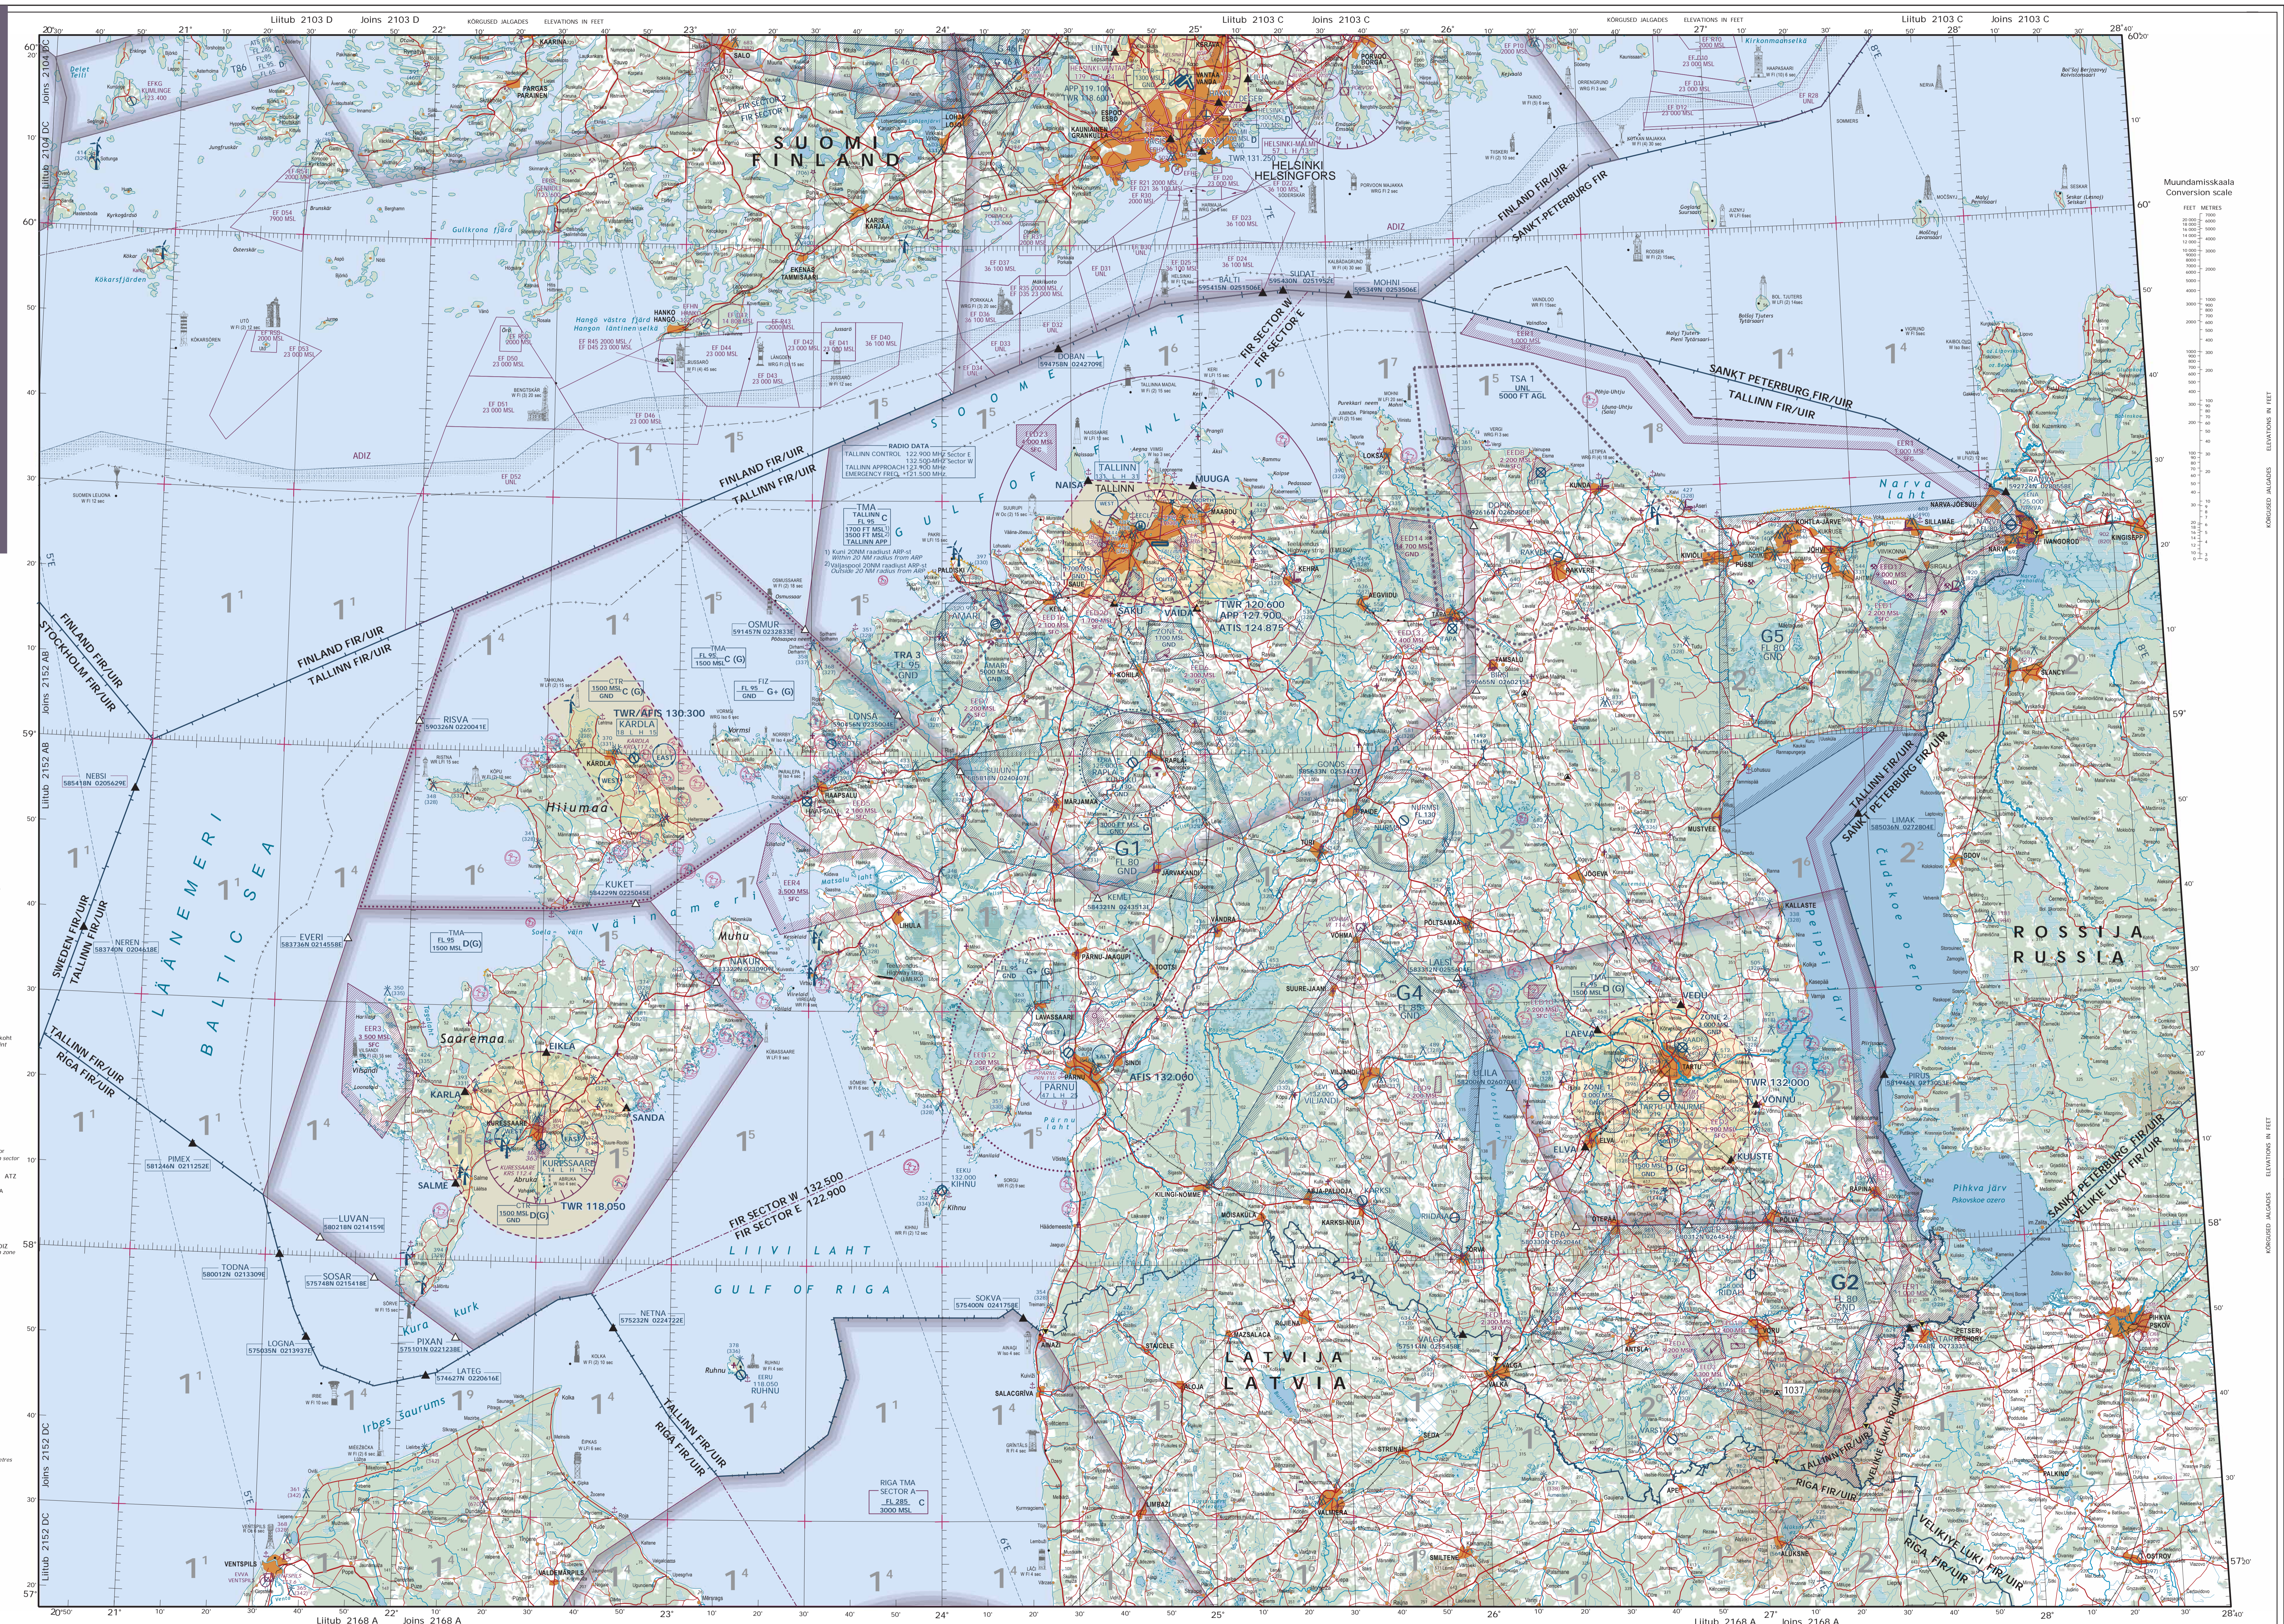

EESTI VISUAALLENNUKAART
ESTONIAN VFR AERONAUTICAL CHART
ICAO 1:500 000
Date of aeronautical information
07 JUN 2007

LENNUAMET
ESTONIAN CIVIL AVIATION ADMINISTRATION

LENNUKLUSTEENINDUSE AS
ESTONIAN AIR NAVIGATION SERVICES

WGS 84
LAMBERT CONFORMAL CONIC PROJECTION
STANDARD PARALLELS 58°00'N 59°20'N
CENTRAL MERIDIAN 24°00'E

KAARDIHEITEDE PAIGUTUS
Scale of aeronautical chart
ICAO 1:500 000

Kõrgim koht kaardil
Highest elevation on chart
1037 57°43' N
27°04' E

LEPPEMÄRGID
CHART SYMBOLS

TOPOGRAAFIA
TOPOGRAPHY

HÜDROGRAAFIA
HYDROGRAPHY

ASUSTUS - PIIRID
POPULATION - BOUNDARIES

TEED - LIINID
ROADS - LINES

MITMESUGUST
MULTISPECIFIC

OHURUUM
AIRSPACE

LENNUKLASSIFIKATSIOON
AIRSPACE CLASSIFICATION

RAADIONAVIGATSIOON
RADIONAVIGATION

LENNUTAKISTUSED
NOTICES TO AIRMEN

LEHENDID
ABBREVIATIONS

FONEETILINE TÄHESTIK JA MORSE KOOD
ALPHABET AND MORSE CODE

MEREMÄRGID
SEASIGNALS

MINIMAALNE LENNUKÕRGUS
MINIMUM ALTITUDE OF FLIGHT

OHURUUMI KLASSEERIMINE
AIRSPACE CLASSIFICATION

RAADIONAVIGATSIOON
RADIONAVIGATION

LENNUTAKISTUSED
NOTICES TO AIRMEN

LEHENDID
ABBREVIATIONS

FONEETILINE TÄHESTIK JA MORSE KOOD
ALPHABET AND MORSE CODE

MEREMÄRGID
SEASIGNALS

MINIMAALNE LENNUKÕRGUS
MINIMUM ALTITUDE OF FLIGHT

OHURUUMI KLASSEERIMINE
AIRSPACE CLASSIFICATION

RAADIONAVIGATSIOON
RADIONAVIGATION

LENNUTAKISTUSED
NOTICES TO AIRMEN

LEHENDID
ABBREVIATIONS

FONEETILINE TÄHESTIK JA MORSE KOOD
ALPHABET AND MORSE CODE

MEREMÄRGID
SEASIGNALS

MINIMAALNE LENNUKÕRGUS
MINIMUM ALTITUDE OF FLIGHT

OHURUUMI KLASSEERIMINE
AIRSPACE CLASSIFICATION

RAADIONAVIGATSIOON
RADIONAVIGATION

LENNUTAKISTUSED
NOTICES TO AIRMEN

LEHENDID
ABBREVIATIONS

FONEETILINE TÄHESTIK JA MORSE KOOD
ALPHABET AND MORSE CODE

MEREMÄRGID
SEASIGNALS

MINIMAALNE LENNUKÕRGUS
MINIMUM ALTITUDE OF FLIGHT